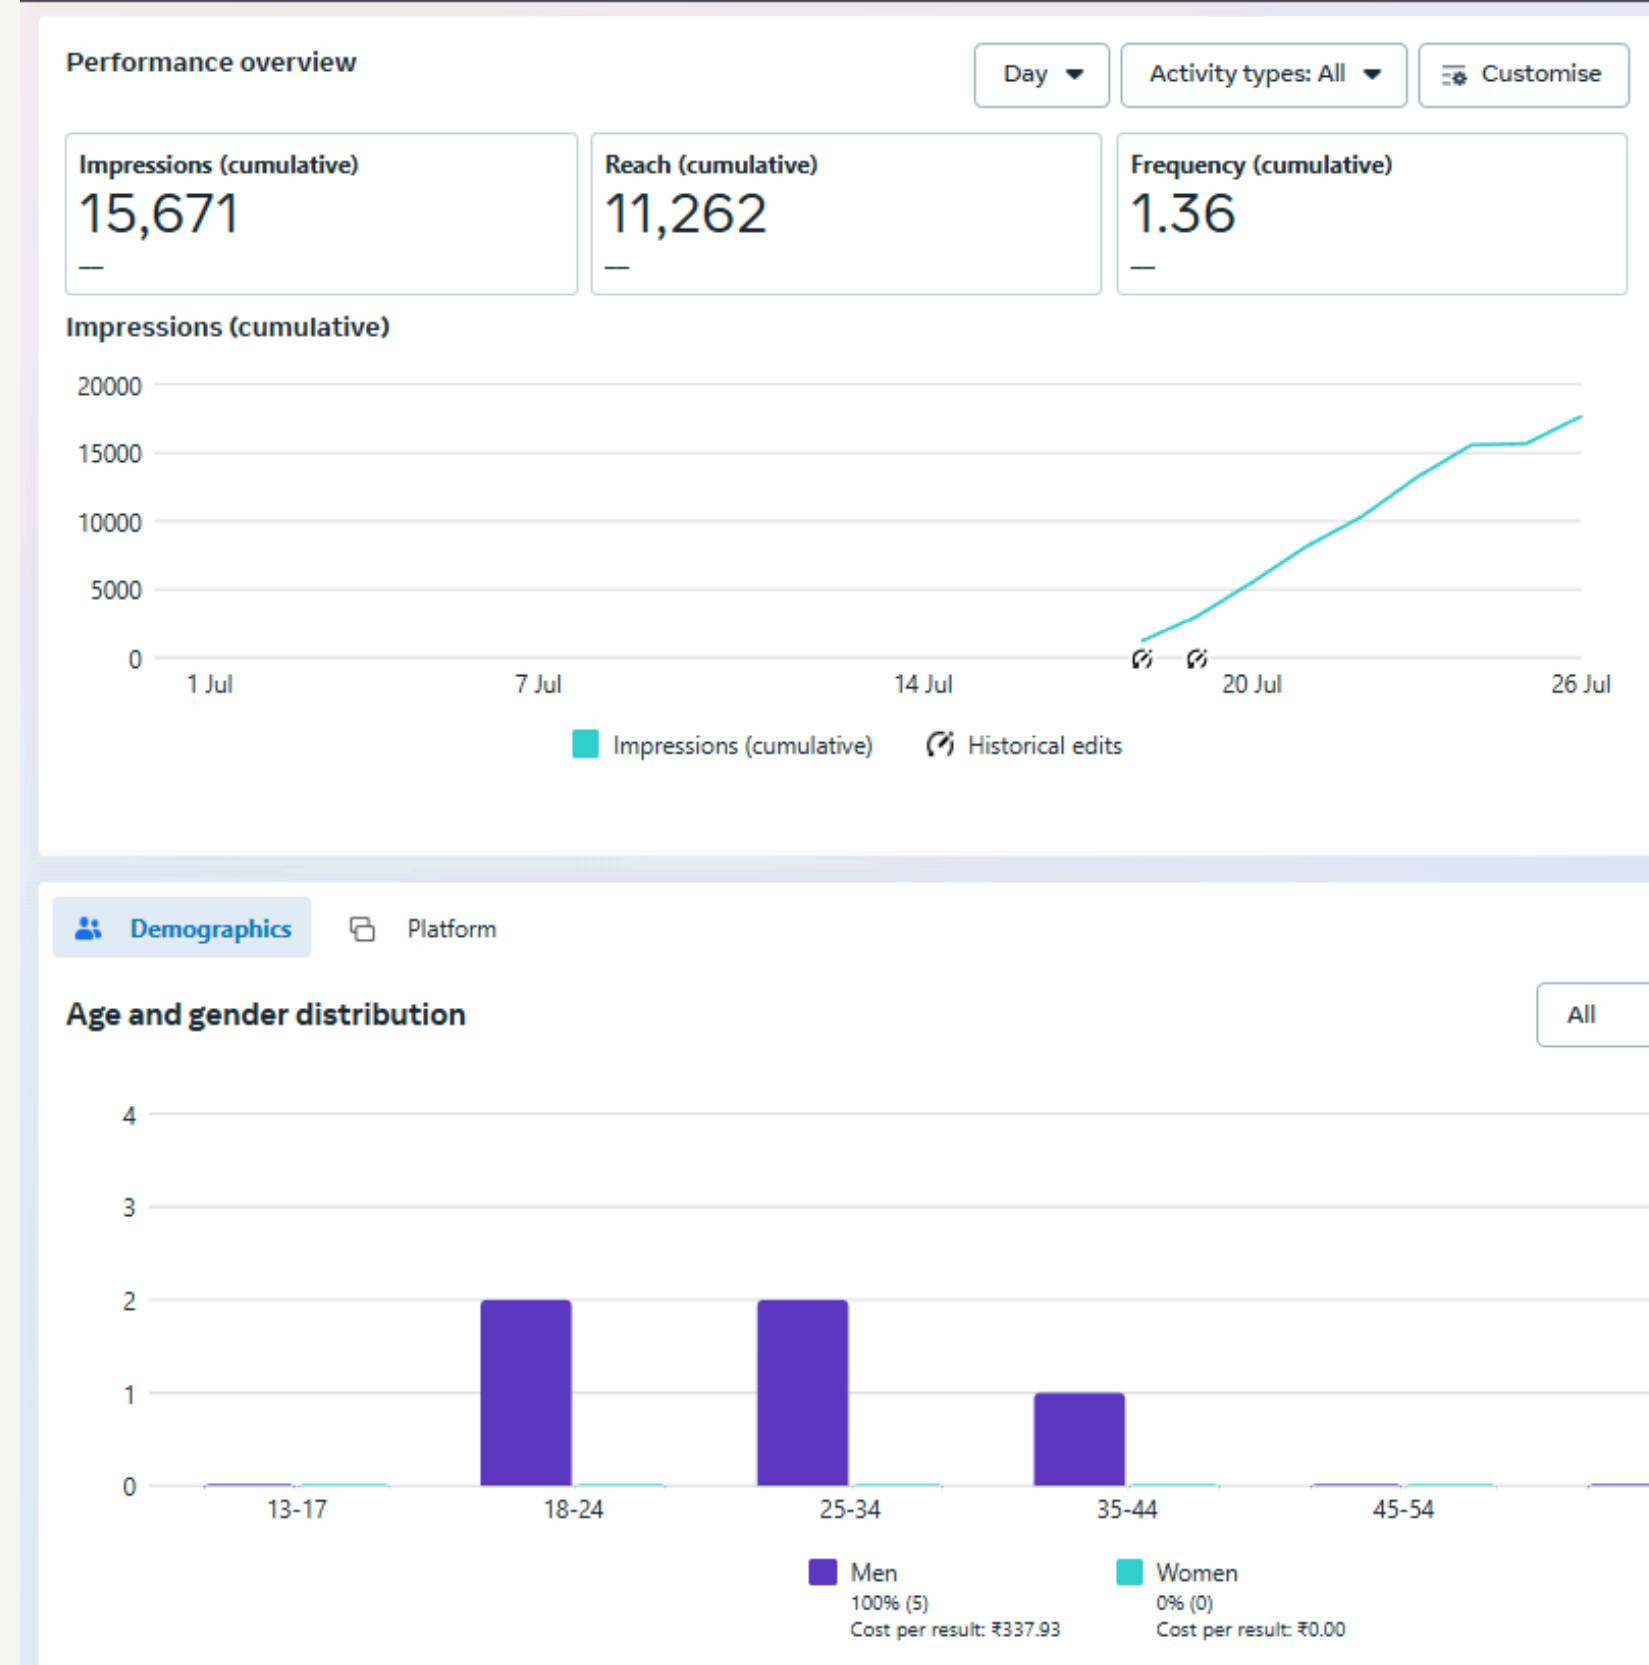

Harsha Toyota Camry

AD INSIGHT

HARSHA TOYOTA TOYOTA

ஹர்ஷா டொயோடாவில்
திருவிழா
ஆடி கொண்டாட்டம்

BENEFITS UPTO
₹ 22,500

LOWEST EMI
₹ 95,969

Price starts at ₹ 48 lakhs

ALL NEW CAMRY

For more details call 95660 23456
044 3999 7999

Guindy | Velappanchavadi | Pallavaram
Retteri | Thiruvallur | Gummidipoondi | Avadi