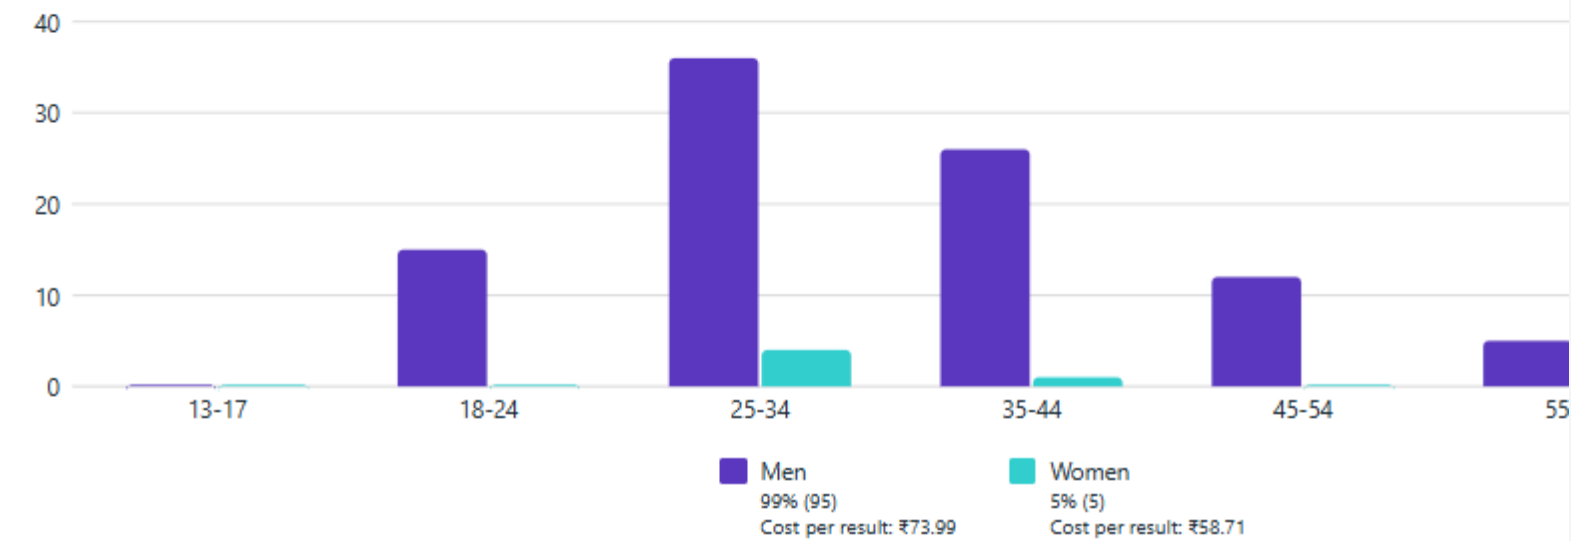

Performance overview

Day ▾

Activity types: All ▾

Customise

Impressions (cumulative)
139,045

Reach (cumulative)
75,061

Frequency (cumulative)
1.84

Impressions (cumulative)

Demographics

Platform

Age and gender distribution

All

Harsha Toyota Hilux Hyryder

AD INSIGHT

HARSHA TOYOTA 

ஹர்ஷா டொயோடாவில்
ஆடி திருவிழா
கொண்டாட்டம்